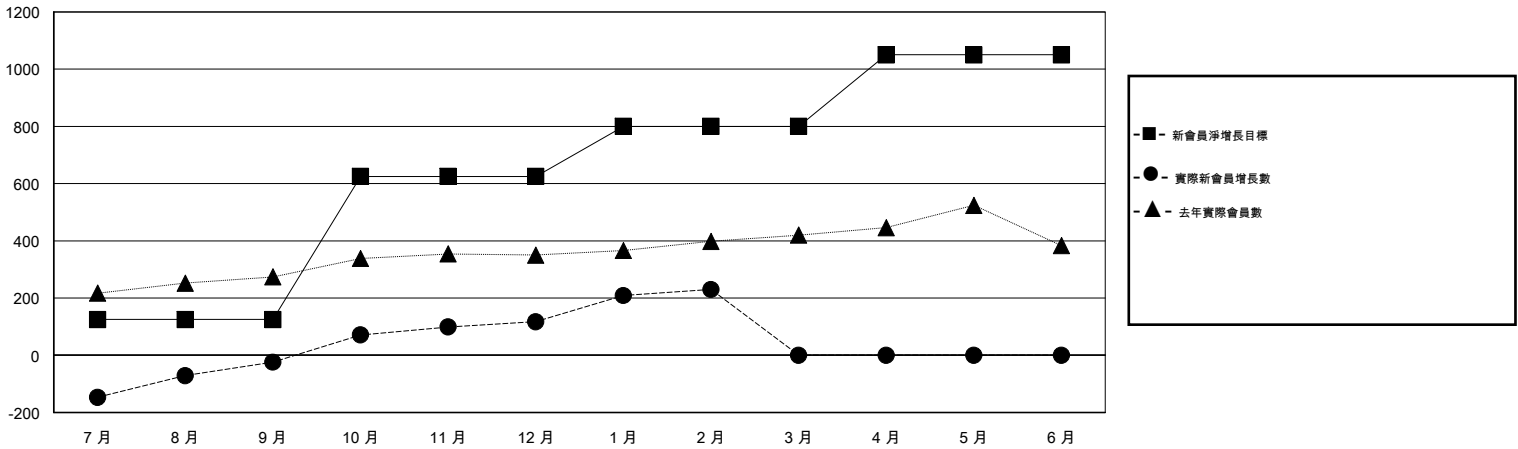

MONTHLY MEMBERSHIP PROGRESS REPORT

District 385

Results as of: 2/28/2017

GMT: ZE RAN SU

地點 CHINA

GMT憲章區

分會			
成果 2016-2017			
季	新分會目標	新會	會員流失的分會
7月/8月/9月	1	1	0
10月/11月/12月	6	2	1
1月/2月/3月	3	3	0
4月/5月/6月	2	0	0

位會員@每位須繳			
成果 2016-2017			
季	新會員淨增長目標 (不含復籍或轉會)	實際新會員增長數 (不含復籍或轉會)	實際退會會員 (包括轉會)
7月/8月/9月	125	189	213
10月/11月/12月	500	189	48
1月/2月/3月	175	126	13
4月/5月/6月	250	0	0

目標與實際新會累積

目標和實際會員累積

已取消的分會: 1	58 CLUBS OF 71 增添1位或以上的新會員	性別分佈 男 1,170 (50.41%) 女 1,151 (49.59%)
放棄的會員 過世 0 分會已取消 0 其他 274 總計 274	點擊這裡取得累計會員數據	總計家庭單位會員數 357 支付減半會費的家庭會員 185