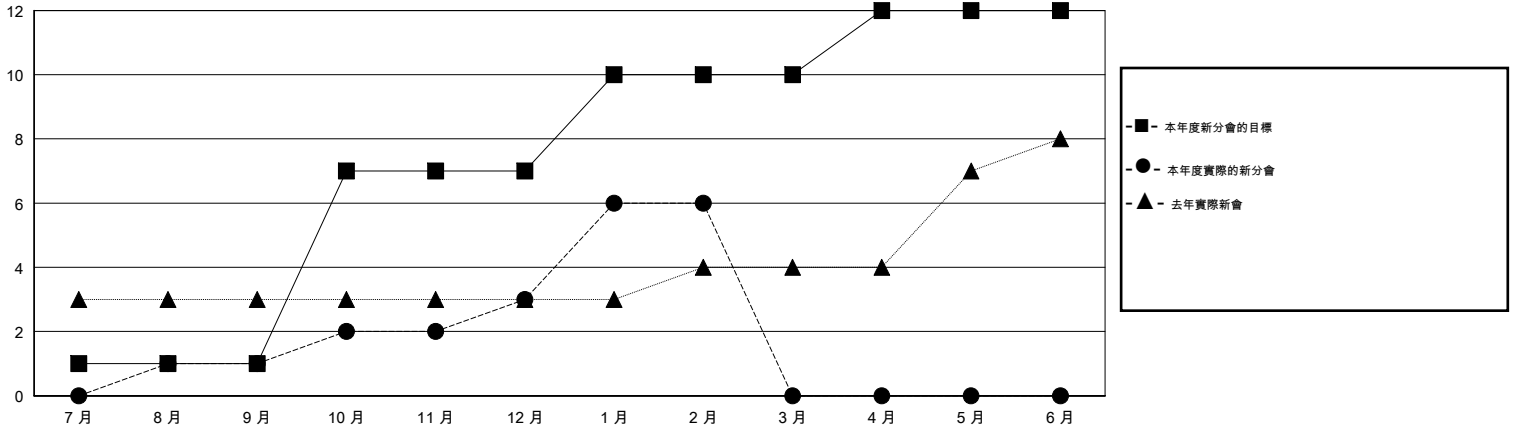

MONTHLY MEMBERSHIP PROGRESS REPORT

District 385

Results as of: 2/28/2017

GMT: ZE RAN SU

地點 CHINA

GMT憲章區

分會			
成果 2016-2017			
季	新分會目標	新會	會員流失的分會
7月/8月/9月	1	1	0
10月/11月/12月	6	2	1
1月/2月/3月	3	3	0
4月/5月/6月	2	0	0

位會員@每位須繳			
成果 2016-2017			
季	新會員淨增長目標 (不含復籍或轉會)	實際新會員增長數 (不含復籍或轉會)	實際退會會員 (包括轉會)
7月/8月/9月	125	189	213
10月/11月/12月	500	189	48
1月/2月/3月	175	126	13
4月/5月/6月	250	0	0

目標與實際新會累積

目標和實際會員累積

已取消的分會: 1	58 CLUBS OF 71 增添1位或以上的新會員	性別分佈 男 1,170 (50.41%) 女 1,151 (49.59%)
放棄的會員 過世 0 分會已取消 0 其他 274 總計 274	點擊這裡取得累計會員數據	總計家庭單位會員數 357 支付減半會費的家庭會員 185